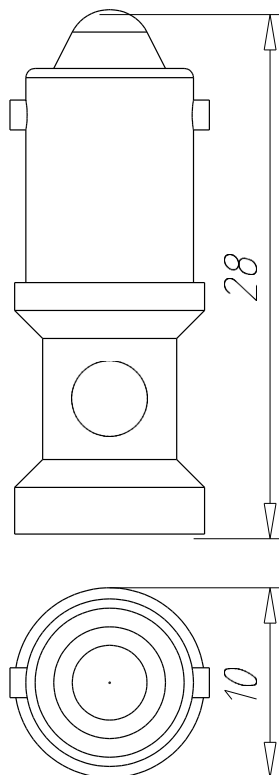

СВІТЛОДІОДНА ЛАМПА

АРТИКУЛ:
ECX 1912

ТЕХНІЧНІ ХАРАКТЕРИСТИКИ:

Артикул	ECX 1912
Опис	Світлодіодна лампа
Колір	Зелений
Фіксація	BA9s
Габаритні розміри [мм]	10x28
Живлення AC / DC [В]	24 AC/DC
Потужність [Вт]	/
Рекомендований виріб	ECX 1050