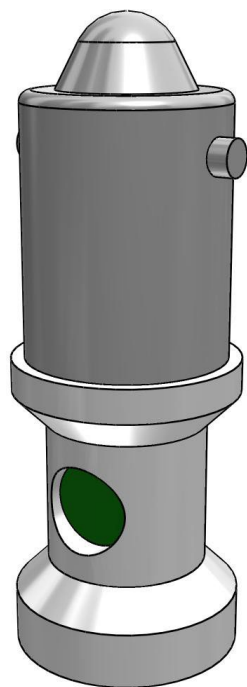

СВІТЛОДІОДНА ЛАМПА

АРТИКУЛ:
ECX 1912

ТЕХНІЧНІ ХАРАКТЕРИСТИКИ:

Артикул	ECX 1912
Опис	Світлодіодна лампа
Колір	Зелений
Фіксація	BA9s
Габаритні розміри [мм]	10x28
Живлення AC / DC [В]	24 AC/DC
Потужність [Вт]	/
Рекомендований виріб	ECX 1050